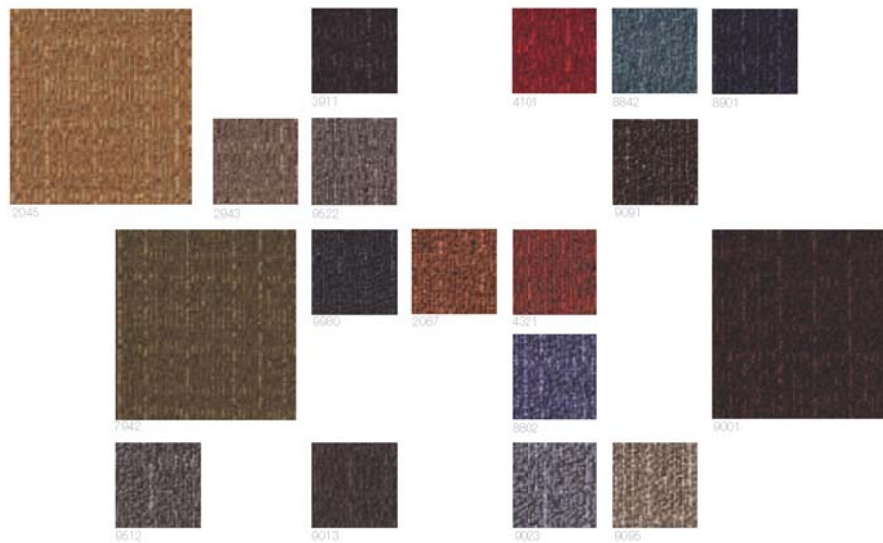

Dalle de moquette 50x50 cm
Velours bouclé
18 coloris
Unidirectionnelle/ Damier/ Pierre de taille/ Brique