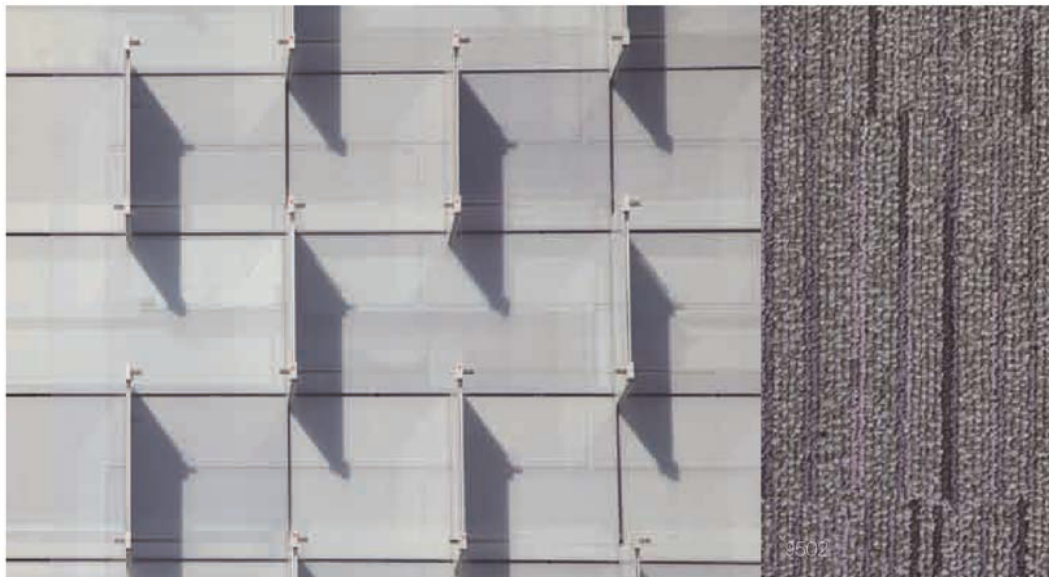

Trax

Trax s'inspire des matières de l'architecture en les déclinant pour créer un design du bâtiment plus proche de la sensibilité de l'utilisateur. D'autres matériaux comme l'argile ou la craie interviennent également, soulignant le caractère naturel du design. Lignes répétitives dans la forme la plus pure, chacune représentant un mouvement naturel.