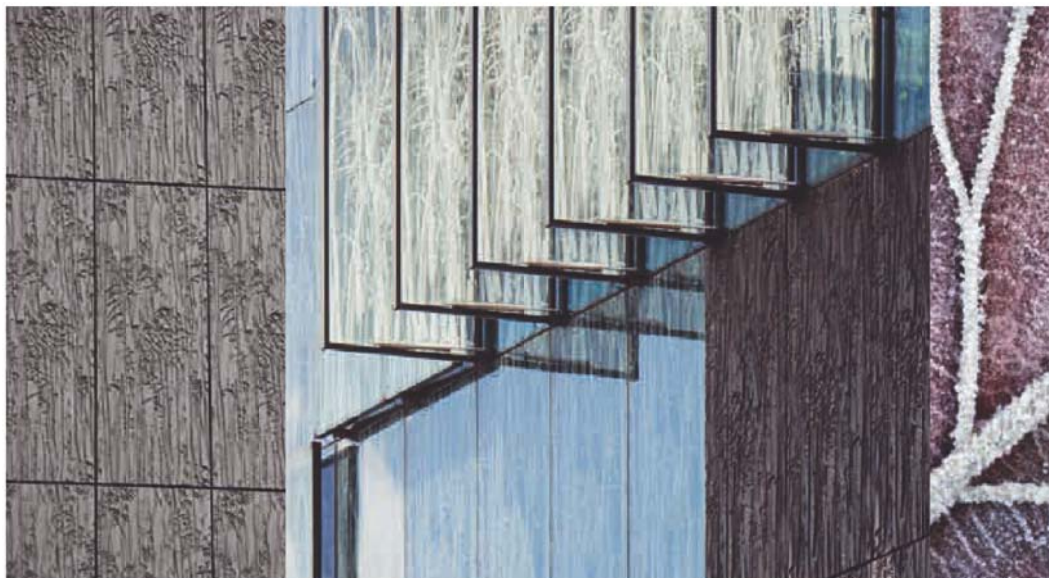

**DESSO**

The Floor is Yours

**CARPETECTURE®**  
Pure Lines

Pure Lines a pour thème le concept architectural. Il crée une unité de surfaces horizontales et verticales qui permettent au regard de suivre un rythme.

La collection Pure Lines CARPETECTURE® applique ainsi des couleurs, une structure et un volume aux sources de la nature.

## Scape

Cette dalle de moquette est un paysage aux contours et reliefs variés qui évoque l'artisanat et l'effet texturé. Rappellant la structure tactile des feuilles d'arbre, elle fait écho aux éléments naturels dans le bâtiment. Les couleurs de Scape sont celles de la nature comme les verts et marrons de l'automne, les bleus hivernaux. Fondée sur la répétition, Scape semble pourtant faite à la main car elle contient toute l'expression et l'individualité de la nature, pérenne mais sans cesse renouvelée.