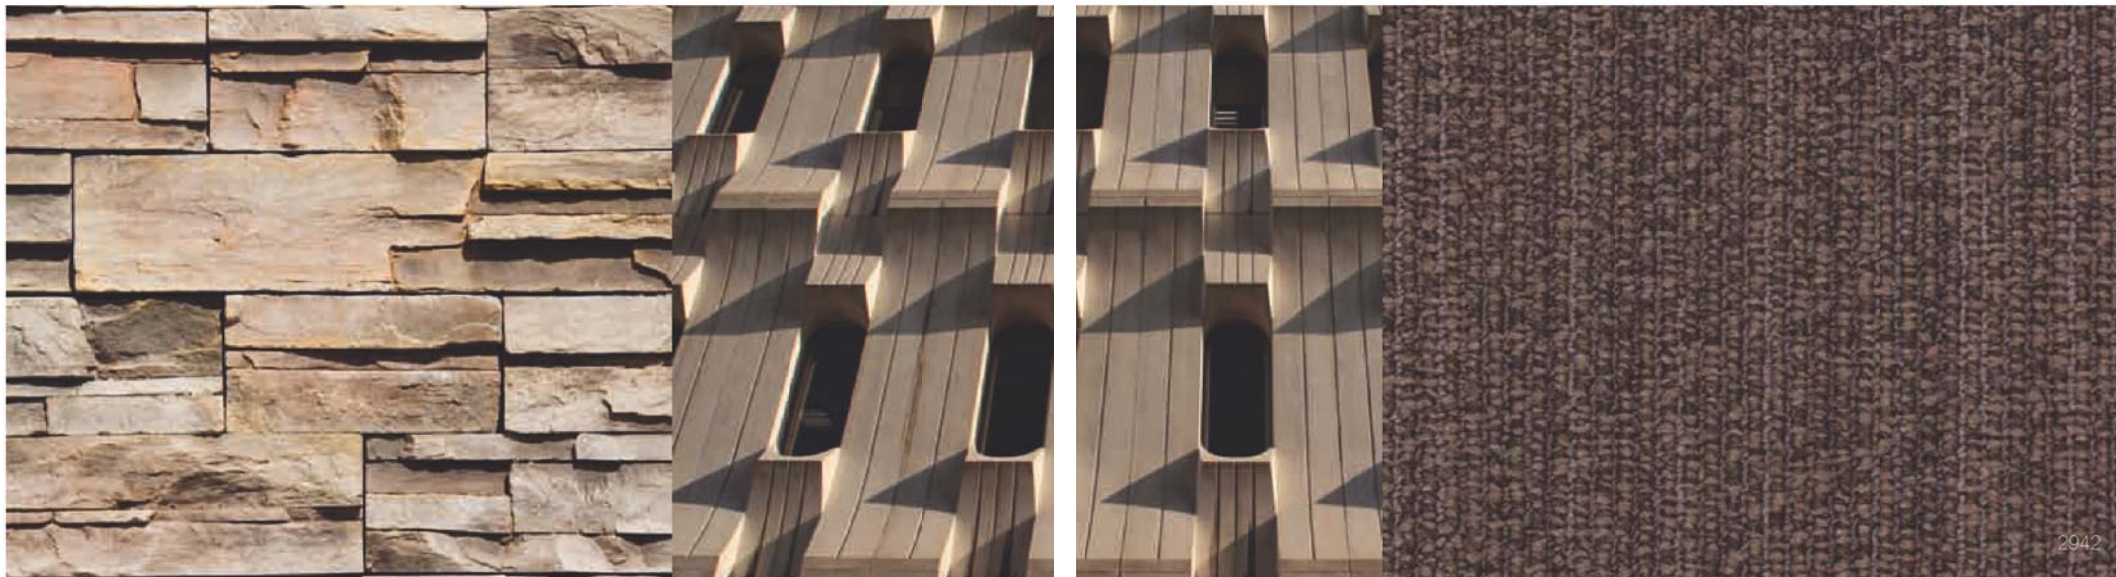

Libra Lines

Dalle de moquette 50x50 cm
Velours bouclé
24 coloris
Unidirectionnelle/ Damier

Libra Grooves

Suggérant la lumière et l'ombre qui jouent sur les strates d'un bâtiment, Libra Grooves adopte les lignes naturelles de l'ardoise. Ses rouges profonds ou plus lumineux donnent un effet opulent et dynamique. La surface du sol est un vecteur de bien-être, d'élégance et de confiance.